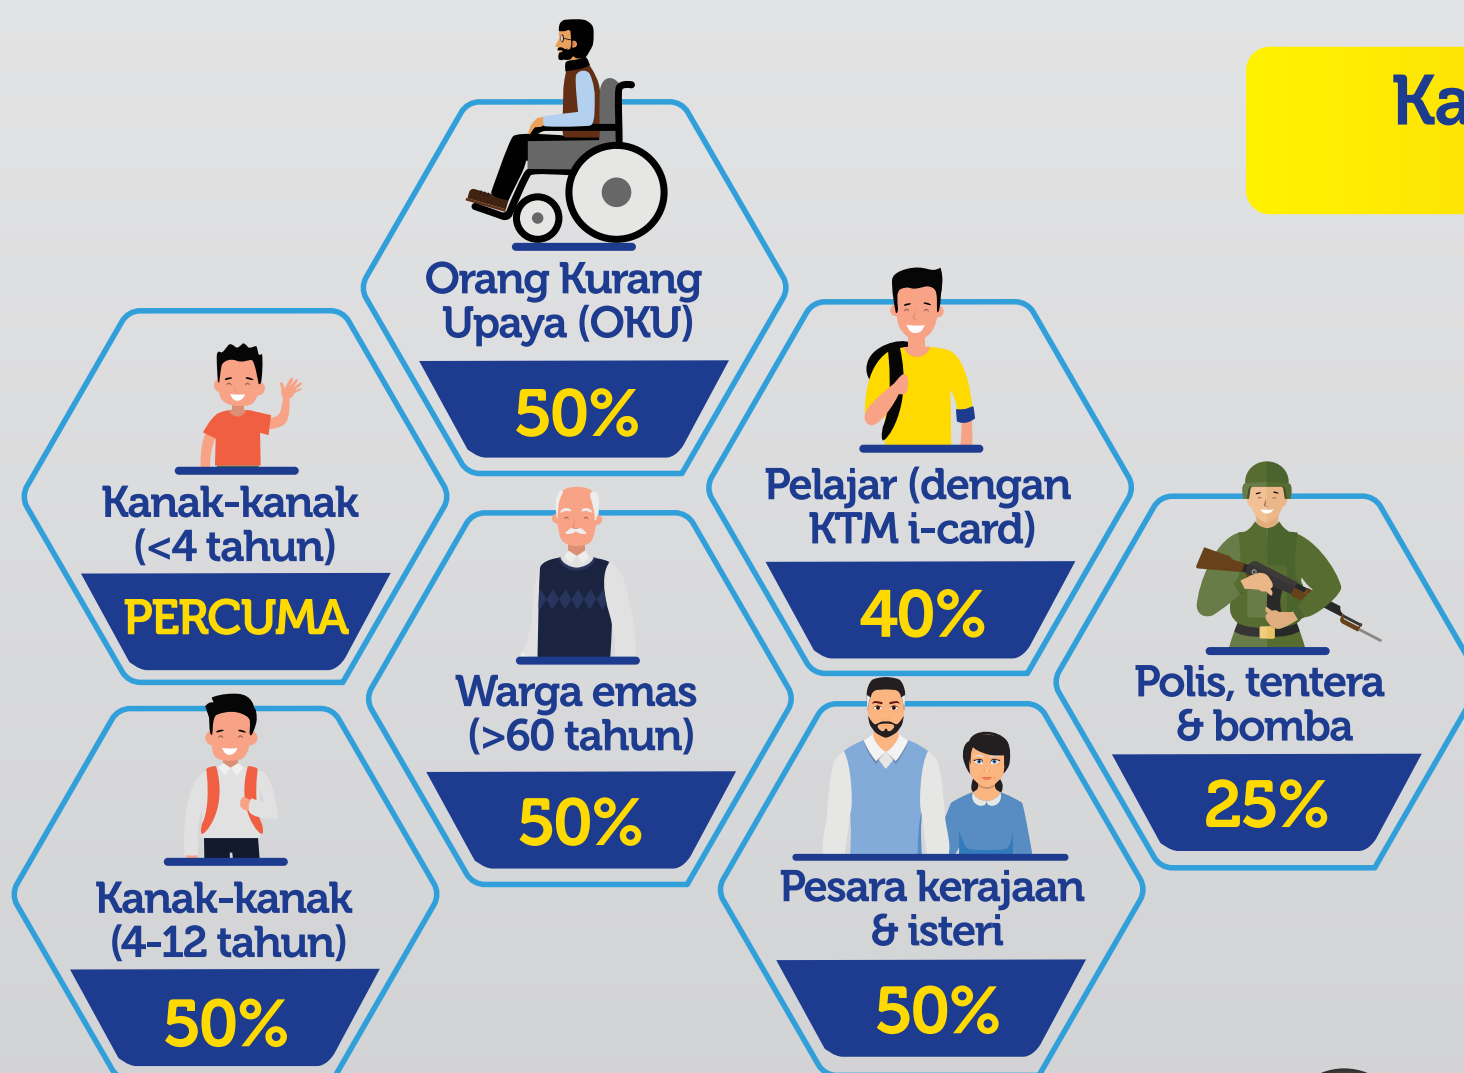

- Hari Kelepasan Am Negeri

Luar Puncak

- Lain-lain

Waktu Perjalanan

6pagi-10 pagi

5 petang-9 malam

■ Waktu Puncak

■ Waktu Luar Puncak • Lain lain

**LAGI AWAL,
LAGI MURAH,
LAGI JIMAT!**

TAMBANG
Fleksi

Jenis Tempat Duduk

Business Class

Standard

Kategori dan Kadar
Konsesi

TAMBANG FLEKSI hanya sah untuk perkhidmatan ETS sahaja.

ETS Business Class mengguna pakai jadual konsesi berlainan.